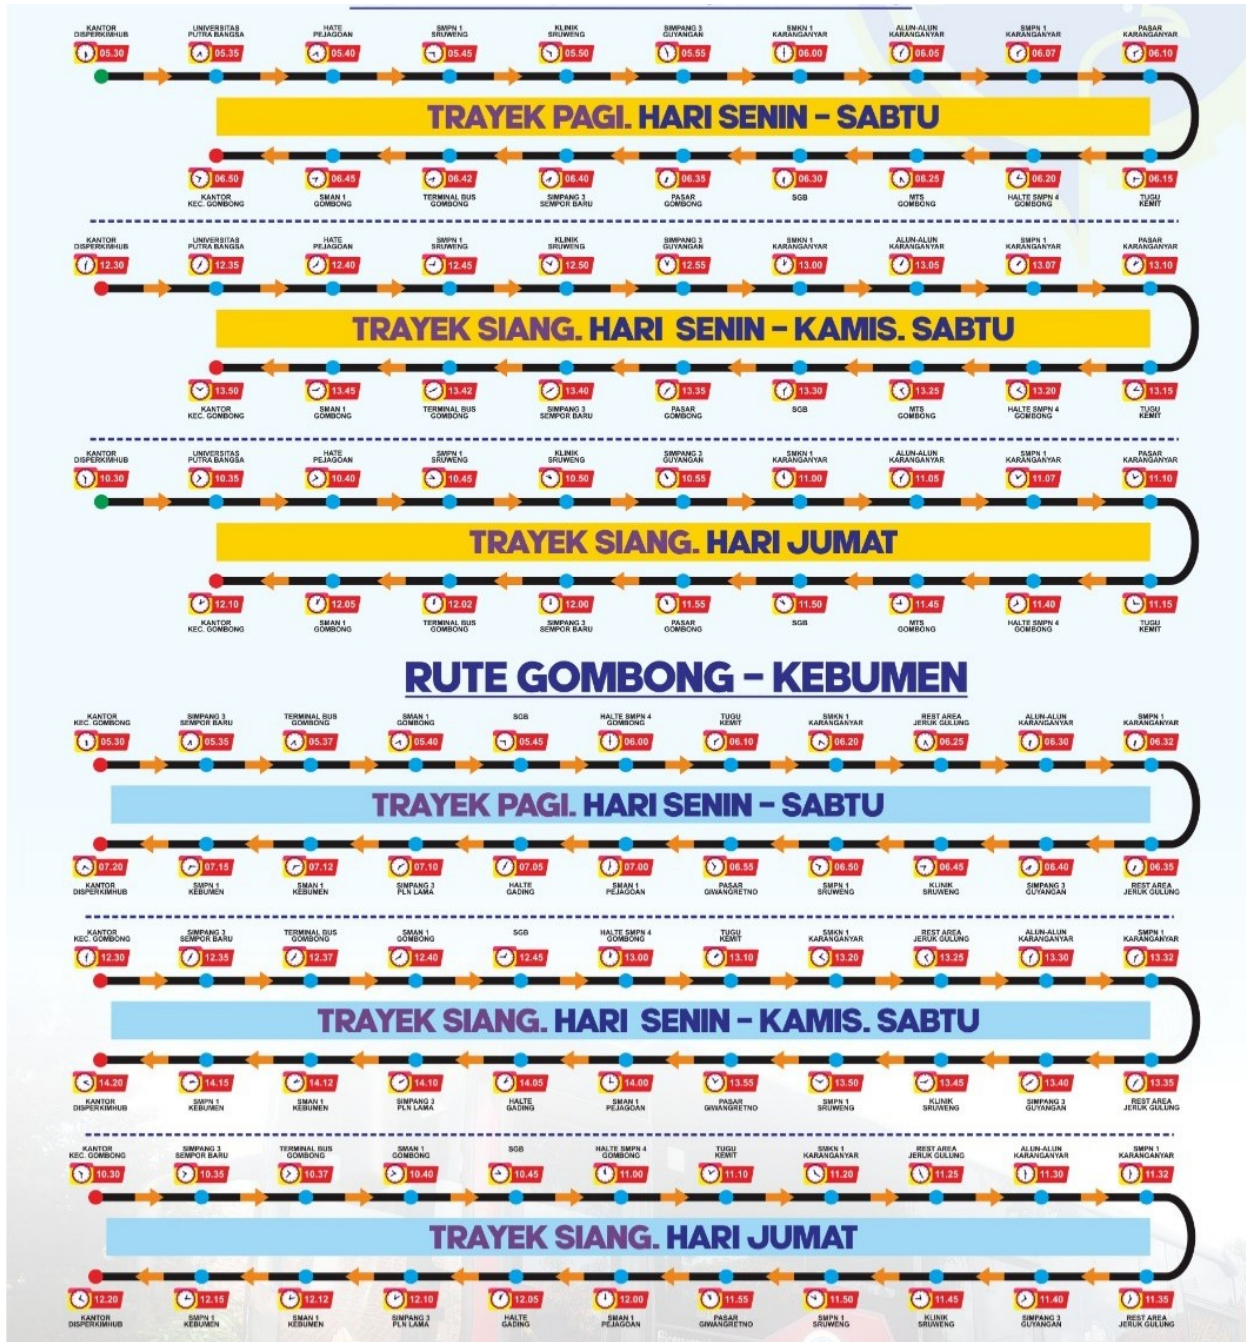

Rute Bus Sekolah

Berikut RuteBus Sekolah Gratis Trans Kebumen:

Rute: Kebumen – Gombong (PP)

Mulai Operasi: Rabu, 22 Januari 2025

Khusus Pelajar

Rute Kebumen – Gombong

Trayek Pagi (Senin–Sabtu):

Dari Barat :

Start : Kantor Kecamatan Gombong

Finish : Disperkimhub Kebumen

Dari Timur : Disperkimhub

Finish: Kantor Kec. Gombong

Keberangkatan dari Kebumen mulai pukul 05:30 di Alun-Alun Kebumen dengan pemberhentian di beberapa titik seperti Terminal Bus Kebumen, SMP 4 Gombong, dan tiba di Alun-Alun Gombong pukul 06:07.

Trayek Siang (Senin–Kamis dan Sabtu):

Keberangkatan dari Kebumen mulai pukul 12:30 hingga pukul 13:33 dengan pemberhentian di titik yang sama seperti trayek pagi.

Trayek Siang (Jumat):

Keberangkatan dimulai pukul 12:10 hingga pukul 13:00 dengan jadwal yang lebih singkat dibanding hari lainnya.

Rute Gombang – Kebumen

Trayek Pagi (Senin–Sabtu):

Keberangkatan dari Gombang mulai pukul 05:30 di Alun-Alun Gombang dan tiba di Alun-Alun Kebumen pukul 06:07.

Trayek Siang (Senin–Kamis dan Sabtu):

Keberangkatan mulai pukul 13:42 hingga pukul 14:37.